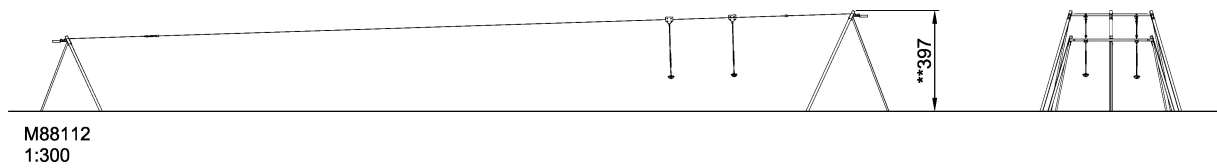

M88112

Doppelseilbahn, Metall

Diese Seilbahn kann über 25 Meter lang sein und verfügt über ein Stoppelement, das eine weiche Landung gewährleistet. Dieses Seilbahn-Erlebnis ist atemberaubend.

Gruppe	KLASSISCHES SPIEL
Kategorie	SEILBAHNEN
Optimales Alter der Nutzer	4 - 12
Max. freie Fallhöhe (cm)	100
Gerätehöhe (cm)	397
Fallraum	182 m ²

IN-
GROU.

* = Max. freie Fallhöhe.
** = Gesamthöhe des Gerätes.

Gewicht / schwerstes Teil	kg.	Montage (Arbeitskräfte)	Person(en)
Benötigter Beton	NaN m3	Montage (Arbeitsstunden)	Std.
Anzahl Fundamente	NaN	Aushub	NaN m3