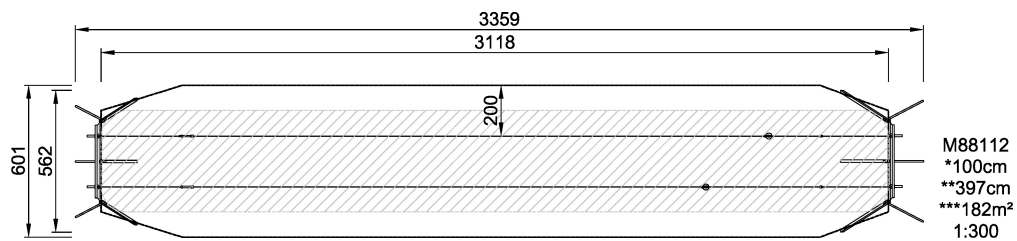

M88112

Doppelseilbahn, Metall

Diese Seilbahn kann über 25 Meter lang sein und verfügt über ein Stoppelement, das eine weiche Landung gewährleistet. Dieses Seilbahn-Erlebnis ist atemberaubend.

Gruppe	KLASSISCHES SPIEL
Kategorie	SEILBAHNEN
Optimales Alter der Nutzer	4 - 12
Max. freie Fallhöhe (cm)	100
Gerätehöhe (cm)	397
Fallraum	182 m ²

IN-
GROU.

* = Max. freie Fallhöhe.
** = Gesamthöhe des Gerätes.

Gewicht / schwerstes Teil	kg.	Montage (Arbeitskräfte)	Person(en)
Benötigter Beton	NaN m3	Montage (Arbeitsstunden)	Std.
Anzahl Fundamente	NaN	Aushub	NaN m3